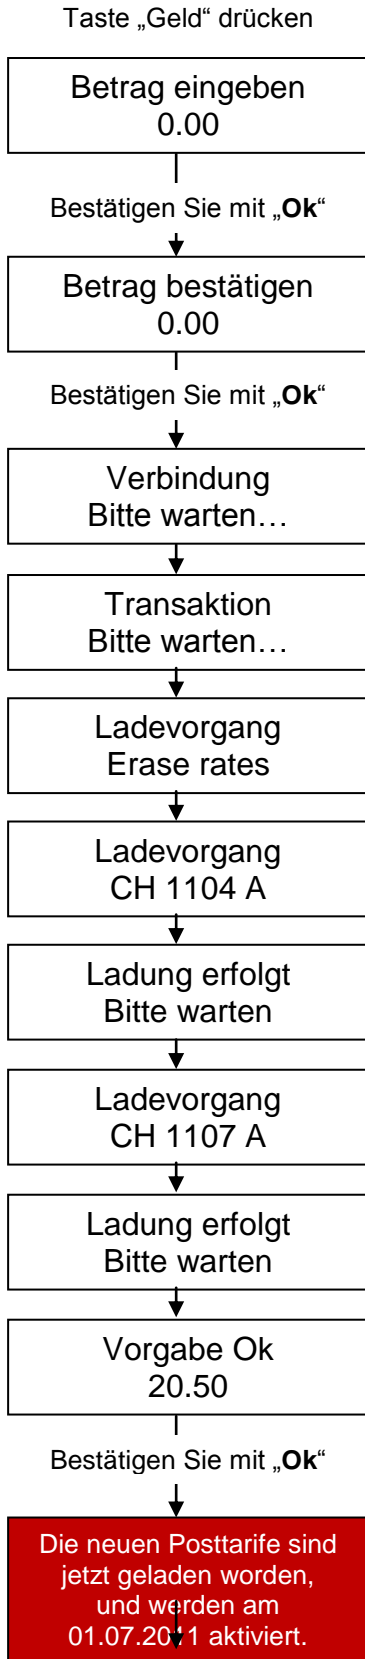

Displaymeldungen und Eingabebefehle für die Übermittlung der neuen Posttarife (Dauer: ~ 3-5 Minuten)

IJ10 / IJ25

IJ35/IJ40/IJ45/IJ50

IJ65/IJ75/IJ85