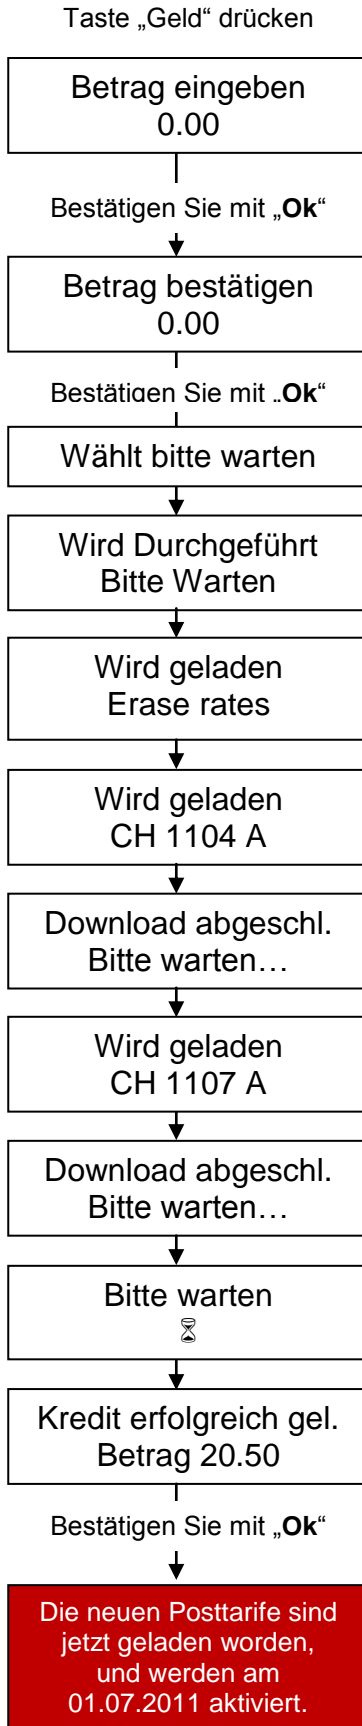

Displaymeldungen und Eingabebefehle für die Übermittlung der neuen Posttarife (Dauer: ~ 3-5 Minuten)

IJ10 / IJ25

IJ35/IJ40/IJ45/IJ50

IJ65/IJ75/IJ85